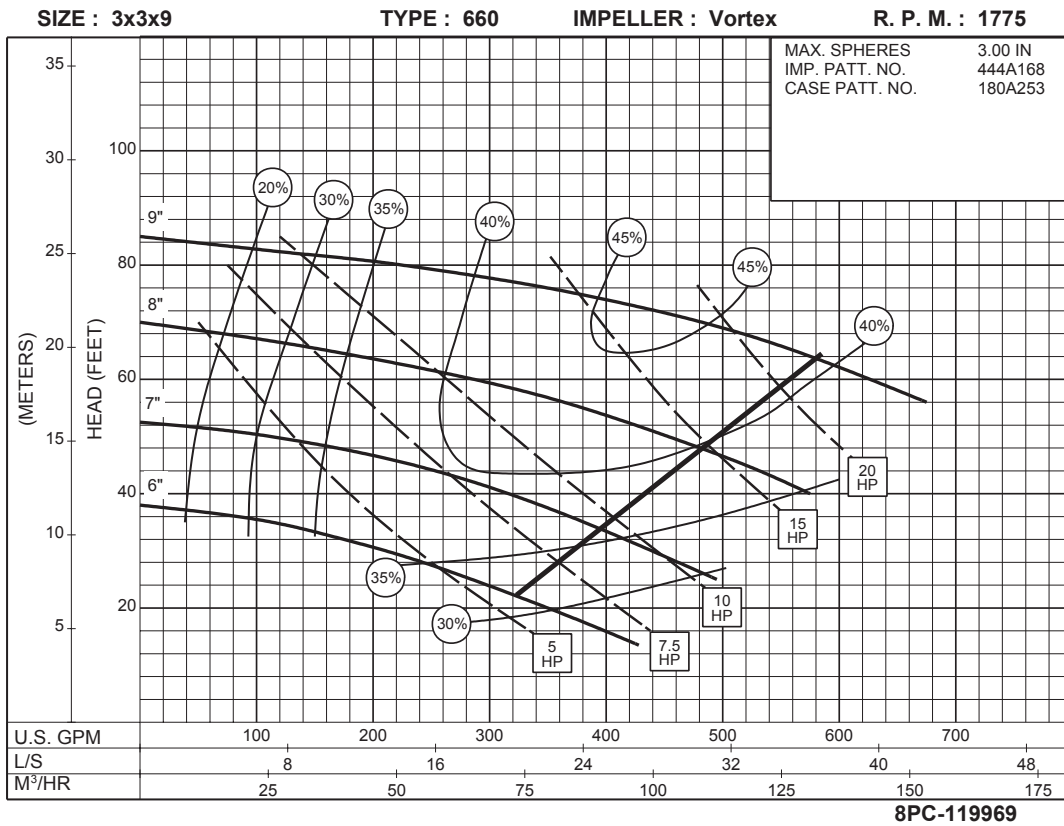

3 x 3 x 9 SERIES 660 VORTEX IMPELLER

3 x 3 x 9 SERIES 660

VORTEX IMPELLER

SIZE : 3x3x9 TYPE : 660 IMPELLER : Vortex R. P. M. : 885

MAX. SPHERES 3.00 IN
IMP. PATT. NO. 444A168
CASE PATT. NO. 180A253

8PC-119971

885
RPM

3 x 3 x 12
SERIES 660
 VORTEX IMPELLER

3 x 3 x 12 SERIES 660

VORTEX IMPELLER

SIZE : 3x3x12 TYPE : 660 IMPELLER : Vortex R. P. M. : 885

MAX. SPHERES 3.00 IN
IMP. PATT. NO. 444A169
CASE PATT. NO. 180A255

8PC-119976

885
RPM

4 x 4 x 9 SERIES 660 VORTEX IMPELLER

8PC-119979

8PC-119980

4 x 4 x 9 SERIES 660

VORTEX IMPELLER

SIZE : 4x4x9 TYPE : 660 IMPELLER : Vortex R. P. M. : 885

4 x 4 x 12 SERIES 660

VORTEX IMPELLER

SIZE : 4x4x12 TYPE : 660 IMPELLER : Vortex VARIABLE SPEED

8PC-119987

**1800
TO
1200
RPM**

SIZE : 4x4x12 TYPE : 660 IMPELLER : Vortex VARIABLE SPEED

8PC-119988

**1200
TO
600
RPM**