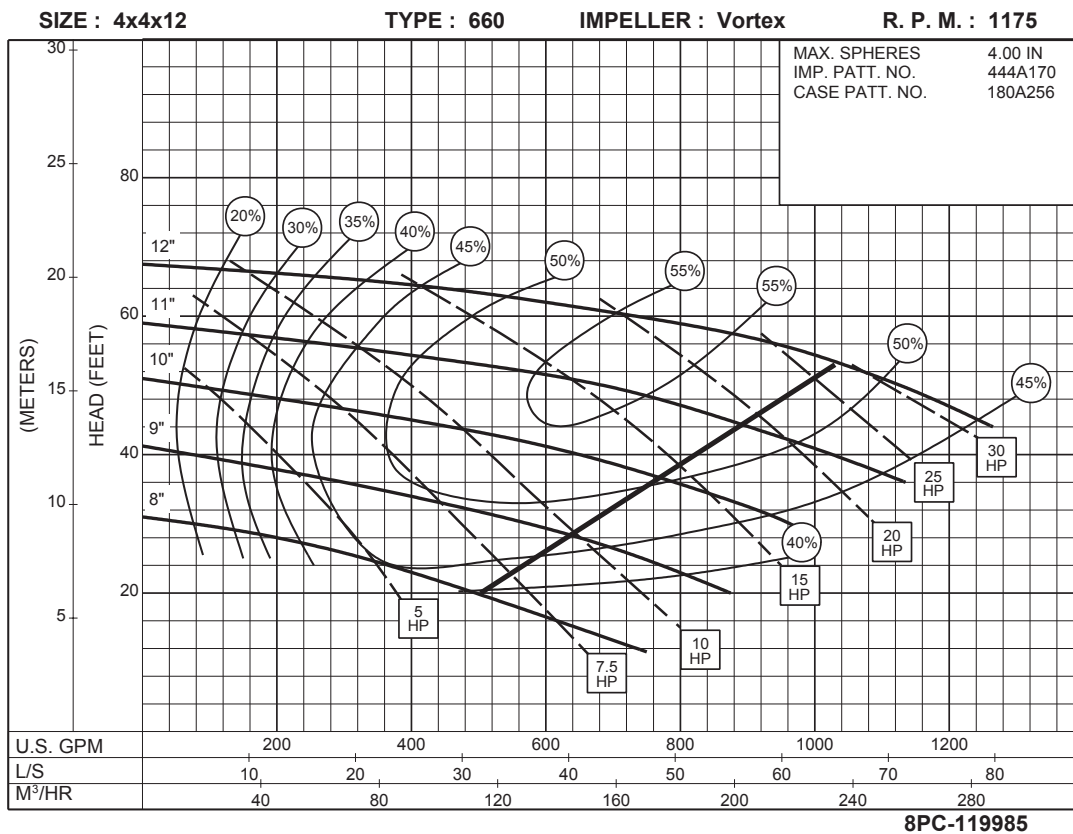

3 x 3 x 9 SERIES 660 VORTEX IMPELLER

3 x 3 x 9 SERIES 660

VORTEX IMPELLER

SIZE : 3x3x9 TYPE : 660 IMPELLER : Vortex R. P. M. : 885

MAX. SPHERES 3.00 IN
IMP. PATT. NO. 444A168
CASE PATT. NO. 180A253

8PC-119971

885
RPM

3 x 3 x 12
SERIES 660
 VORTEX IMPELLER

3 x 3 x 12 SERIES 660

VORTEX IMPELLER

SIZE : 3x3x12 TYPE : 660 IMPELLER : Vortex R. P. M. : 885

MAX. SPHERES 3.00 IN
IMP. PATT. NO. 444A169
CASE PATT. NO. 180A255

8PC-119976

885
RPM

4 x 4 x 9 SERIES 660 VORTEX IMPELLER

8PC-119979

8PC-119980

4 x 4 x 9 SERIES 660

VORTEX IMPELLER

SIZE : 4x4x9 TYPE : 660 IMPELLER : Vortex R. P. M. : 885

MAX. SPHERES 4.00 IN
IMP. PATT. NO. 444A167
CASE PATT. NO. 180A252

885
RPM

8PC-119980

4 x 4 x 12 SERIES 660 VORTEX IMPELLER

4 x 4 x 12 SERIES 660

VORTEX IMPELLER

SIZE : 4x4x12 TYPE : 660 IMPELLER : Vortex R. P. M. : 885