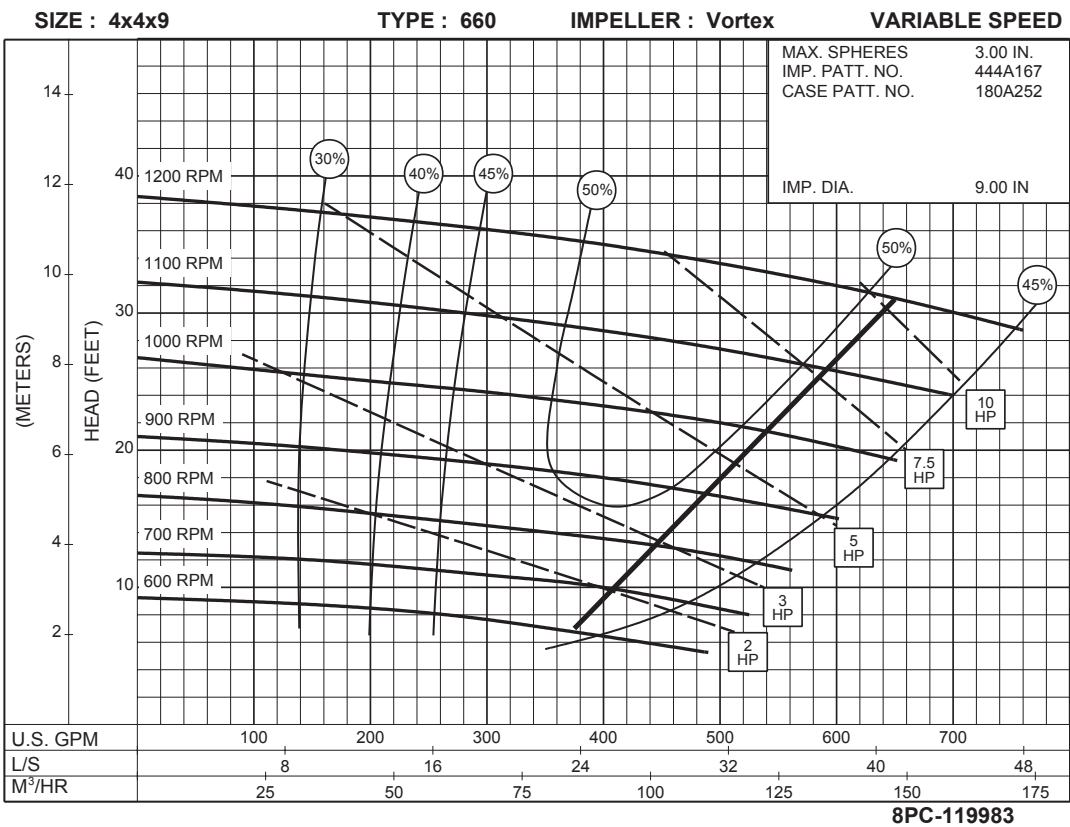

VORTEX IMPELLER

SIZE : 3x3x12 TYPE : 660 IMPELLER : Vortex VARIABLE SPEED

**1800
TO
1200
RPM**

8PC-119977

SIZE : 3x3x12 TYPE : 660 IMPELLER : Vortex VARIABLE SPEED

**1200
TO
600
RPM**

8PC-119978

4 x 4 x 9 SERIES 660 VORTEX IMPELLER

4 x 4 x 12 SERIES 660

VORTEX IMPELLER

SIZE : 4x4x12 TYPE : 660 IMPELLER : Vortex VARIABLE SPEED

8PC-119987

**1800
TO
1200
RPM**

SIZE : 4x4x12 TYPE : 660 IMPELLER : Vortex VARIABLE SPEED

8PC-119988

**1200
TO
600
RPM**

6 x 6 x 12 SERIES 660

VORTEX IMPELLER

**1800
TO
1200
RPM**

**1200
TO
600
RPM**

6 x 6 x 15 SERIES 660

VORTEX IMPELLER

SIZE : 6x6x15 TYPE : 660 IMPELLER : Vortex VARIABLE SPEED

8PC-119997