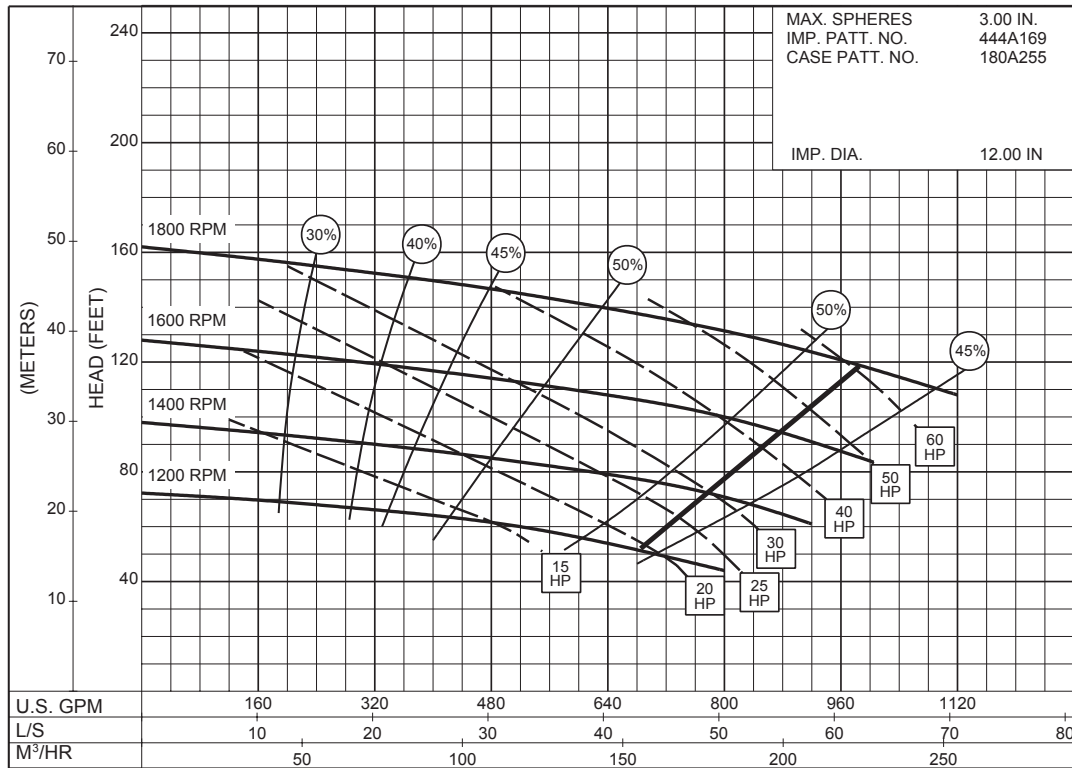

VORTEX IMPELLER

SIZE : 3x3x12 TYPE : 660 IMPELLER : Vortex VARIABLE SPEED

**1800
TO
1200
RPM**

8PC-119977

SIZE : 3x3x12 TYPE : 660 IMPELLER : Vortex VARIABLE SPEED

**1200
TO
600
RPM**

8PC-119978

4 x 4 x 9 SERIES 660 VORTEX IMPELLER

4 x 4 x 12 SERIES 660

VORTEX IMPELLER

SIZE : 4x4x12 TYPE : 660 IMPELLER : Vortex VARIABLE SPEED

8PC-119987

**1800
TO
1200
RPM**

SIZE : 4x4x12 TYPE : 660 IMPELLER : Vortex VARIABLE SPEED

8PC-119988

**1200
TO
600
RPM**

6 x 6 x 12 SERIES 660

VORTEX IMPELLER

**1800
TO
1200
RPM**

**1200
TO
600
RPM**

6 x 6 x 15 SERIES 660

VORTEX IMPELLER

SIZE : 6x6x15 TYPE : 660 IMPELLER : Vortex VARIABLE SPEED

8PC-119997

**1200
TO
900
RPM**

SIZE : 6x6x15 TYPE : 660 IMPELLER : Vortex VARIABLE SPEED

8PC-119998

**900
TO
500
RPM**