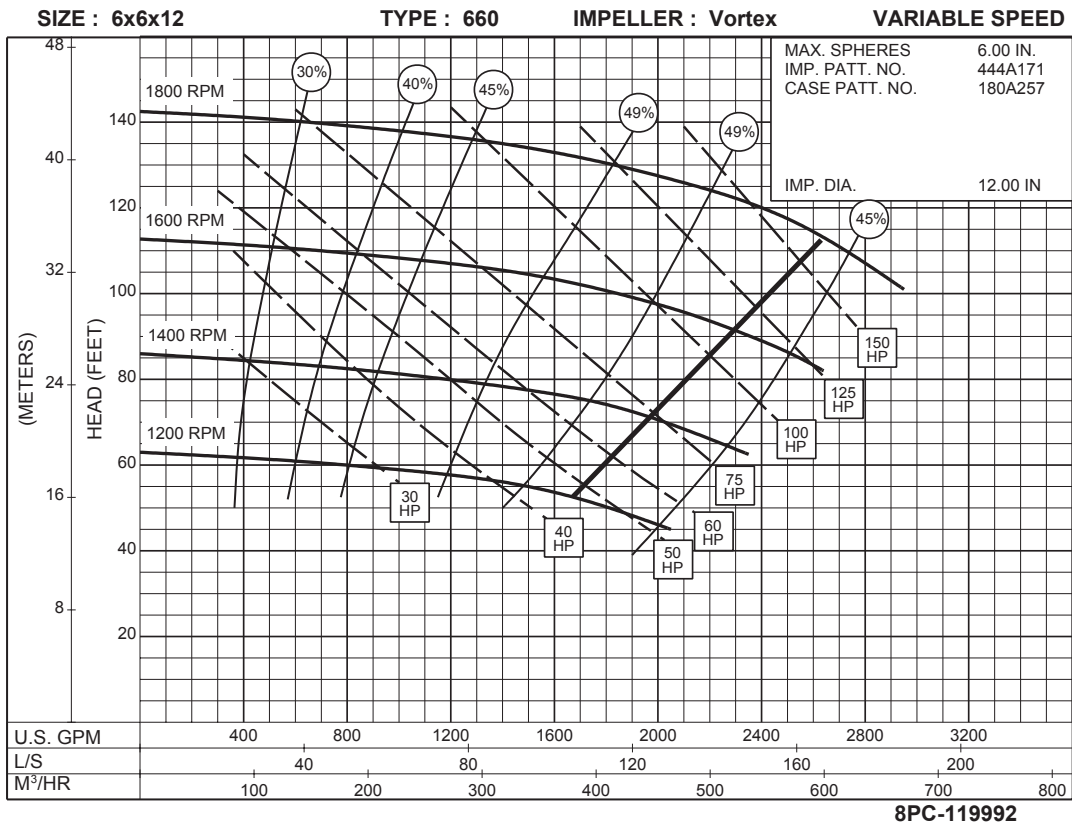

4 x 4 x 12 SERIES 660

VORTEX IMPELLER

SIZE : 4x4x12 TYPE : 660 IMPELLER : Vortex VARIABLE SPEED

8PC-119987

**1800
TO
1200
RPM**

SIZE : 4x4x12 TYPE : 660 IMPELLER : Vortex VARIABLE SPEED

8PC-119988

**1200
TO
600
RPM**

6 x 6 x 12 SERIES 660

VORTEX IMPELLER

**1800
TO
1200
RPM**

**1200
TO
600
RPM**

6 x 6 x 15 SERIES 660

VORTEX IMPELLER

SIZE : 6x6x15 TYPE : 660 IMPELLER : Vortex VARIABLE SPEED

8PC-119997