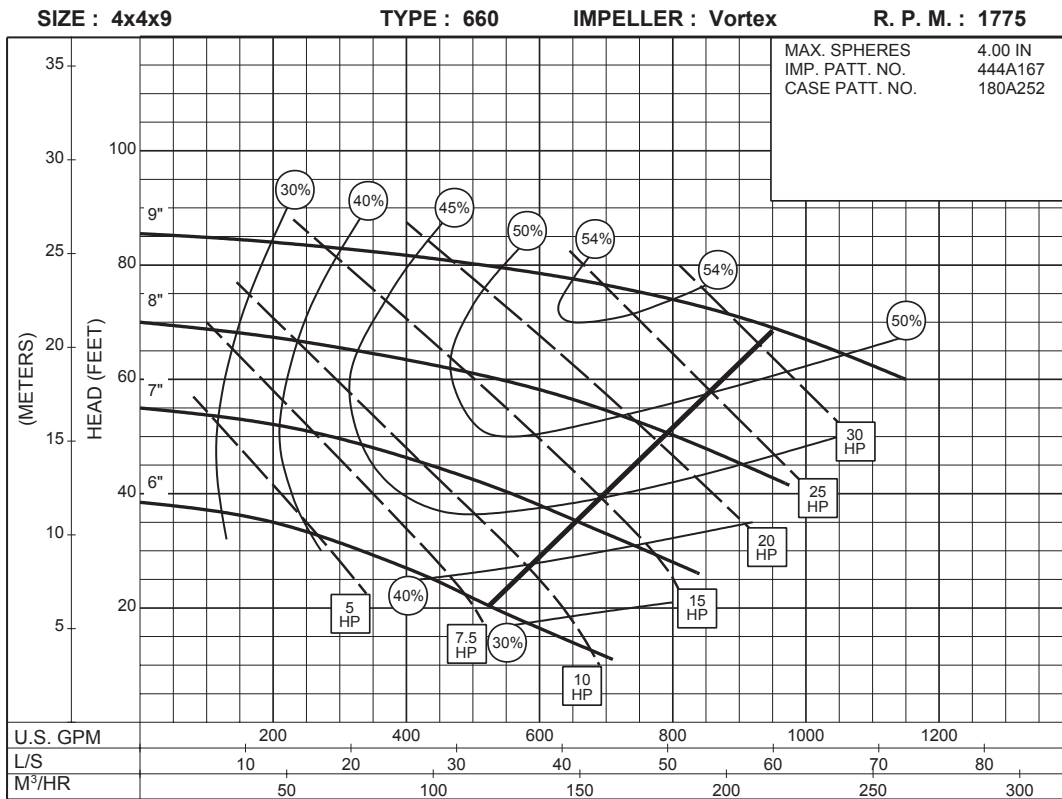

3 x 3 x 9 SERIES 660 VORTEX IMPELLER

3 x 3 x 9 SERIES 660

VORTEX IMPELLER

SIZE : 3x3x9 TYPE : 660 IMPELLER : Vortex R. P. M. : 885

MAX. SPHERES 3.00 IN
IMP. PATT. NO. 444A168
CASE PATT. NO. 180A253

8PC-119971

885
RPM

3 x 3 x 12
SERIES 660
 VORTEX IMPELLER

3 x 3 x 12 SERIES 660

VORTEX IMPELLER

SIZE : 3x3x12 TYPE : 660 IMPELLER : Vortex R. P. M. : 885

MAX. SPHERES 3.00 IN
IMP. PATT. NO. 444A169
CASE PATT. NO. 180A255

8PC-119976

885
RPM

4 x 4 x 9 SERIES 660 VORTEX IMPELLER

8PC-119979

8PC-119980

4 x 4 x 9 SERIES 660

VORTEX IMPELLER

SIZE : 4x4x9 TYPE : 660 IMPELLER : Vortex R. P. M. : 885

4 x 4 x 12 SERIES 660

VORTEX IMPELLER

SIZE : 4x4x12 TYPE : 660 IMPELLER : Vortex VARIABLE SPEED

8PC-119987

**1800
TO
1200
RPM**

SIZE : 4x4x12 TYPE : 660 IMPELLER : Vortex VARIABLE SPEED

8PC-119988

**1200
TO
600
RPM**