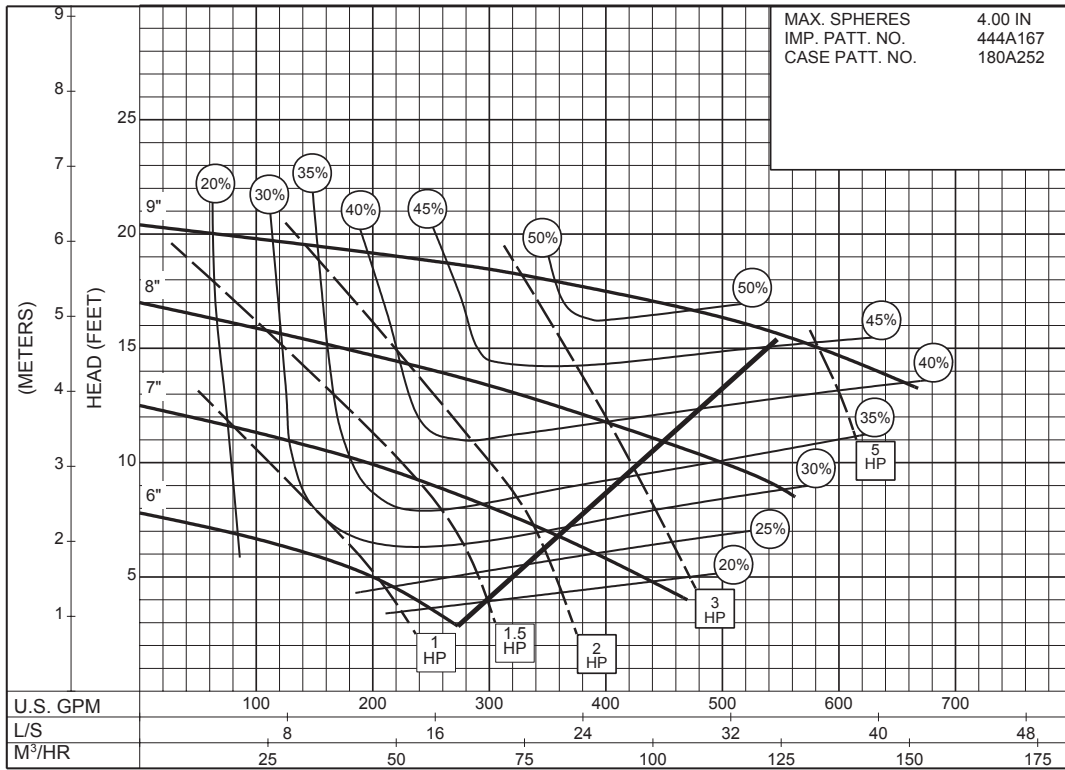

4 x 4 x 9 SERIES 660

VORTEX IMPELLER

SIZE : 4x4x9   TYPE : 660   IMPELLER : Vortex   R. P. M. : 885

MAX. SPHERES   4.00 IN
IMP. PATT. NO.   444A167
CASE PATT. NO.   180A252

885
RPM

8PC-119980