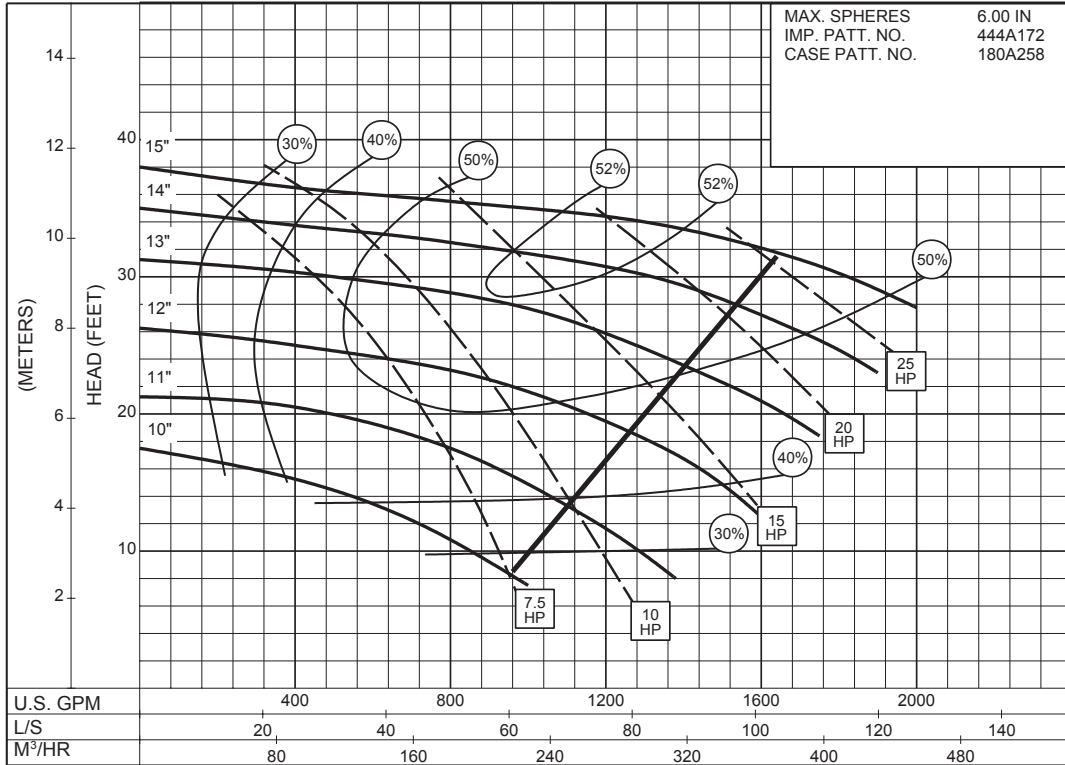

6 x 6 x 15 SERIES 660

VORTEX IMPELLER

SIZE : 6x6x15

TYPE : 660

IMPELLER : Vortex

R. P. M. : 710

MAX. SPHERES	6.00 IN
IMP. PATT. NO.	444A172
CASE PATT. NO.	180A258

710
RPM

VORTEX IMPELLER

SIZE : 3x3x12 TYPE : 660 IMPELLER : Vortex VARIABLE SPEED

**1800
TO
1200
RPM**

8PC-119977

SIZE : 3x3x12 TYPE : 660 IMPELLER : Vortex VARIABLE SPEED

**1200
TO
600
RPM**

8PC-119978

4 x 4 x 9 SERIES 660 VORTEX IMPELLER

4 x 4 x 12 SERIES 660

VORTEX IMPELLER

SIZE : 4x4x12 TYPE : 660 IMPELLER : Vortex VARIABLE SPEED

8PC-119987

**1800
TO
1200
RPM**

SIZE : 4x4x12 TYPE : 660 IMPELLER : Vortex VARIABLE SPEED

8PC-119988

**1200
TO
600
RPM**

6 x 6 x 12 SERIES 660

VORTEX IMPELLER

**1800
TO
1200
RPM**

**1200
TO
600
RPM**

6 x 6 x 15 SERIES 660

VORTEX IMPELLER

SIZE : 6x6x15 TYPE : 660 IMPELLER : Vortex VARIABLE SPEED

8PC-119997