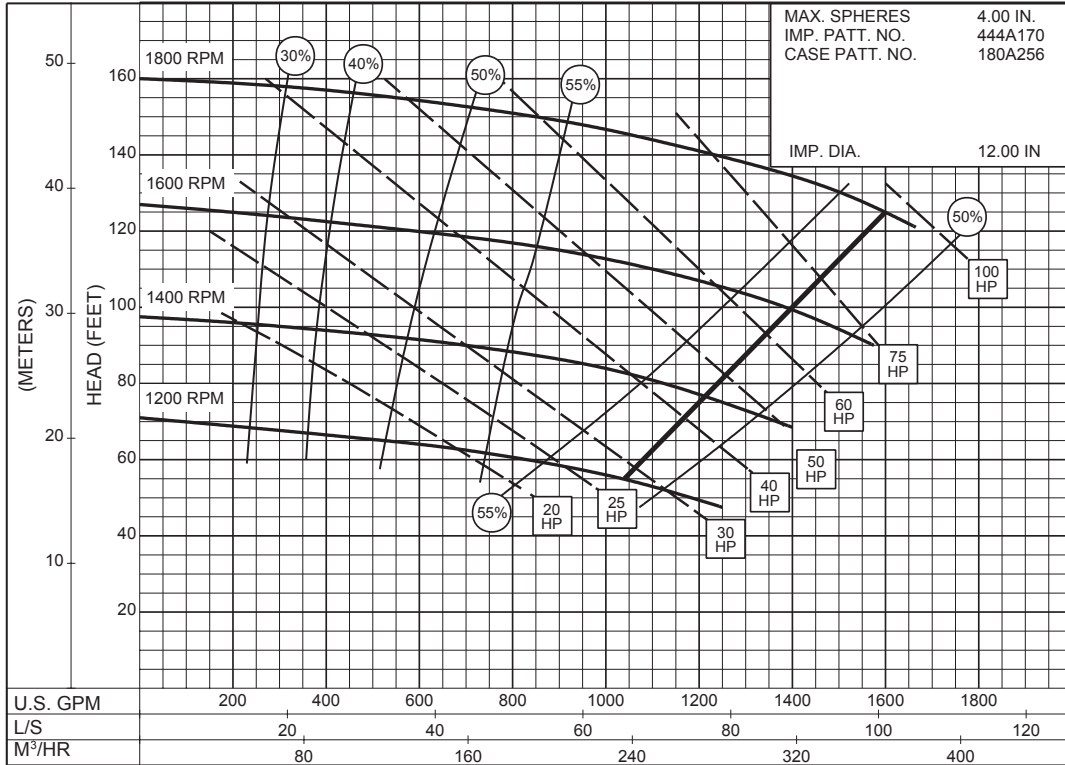

VORTEX IMPELLER

SIZE : 3x3x12 TYPE : 660 IMPELLER : Vortex VARIABLE SPEED

**1800
TO
1200
RPM**

8PC-119977

SIZE : 3x3x12 TYPE : 660 IMPELLER : Vortex VARIABLE SPEED

**1200
TO
600
RPM**

8PC-119978

4 x 4 x 9 SERIES 660 VORTEX IMPELLER

4 x 4 x 12 SERIES 660

VORTEX IMPELLER

SIZE : 4x4x12 TYPE : 660 IMPELLER : Vortex VARIABLE SPEED

8PC-119987

**1800
TO
1200
RPM**

SIZE : 4x4x12 TYPE : 660 IMPELLER : Vortex VARIABLE SPEED

8PC-119988

**1200
TO
600
RPM**

6 x 6 x 12 SERIES 660

VORTEX IMPELLER

**1800
TO
1200
RPM**

**1200
TO
600
RPM**

6 x 6 x 15 SERIES 660

VORTEX IMPELLER

SIZE : 6x6x15 TYPE : 660 IMPELLER : Vortex VARIABLE SPEED

8PC-119997

**1200
TO
900
RPM**

SIZE : 6x6x15 TYPE : 660 IMPELLER : Vortex VARIABLE SPEED

8PC-119998

**900
TO
500
RPM**