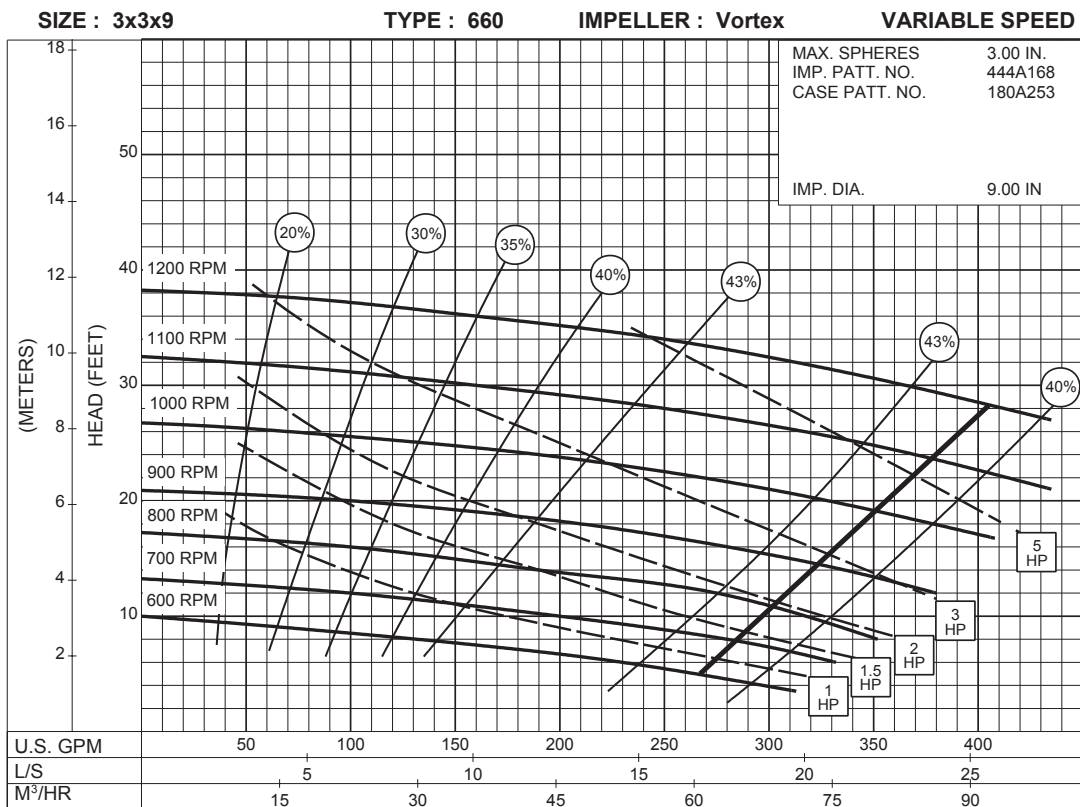

**1200
TO
600
RPM**

8PC-119973