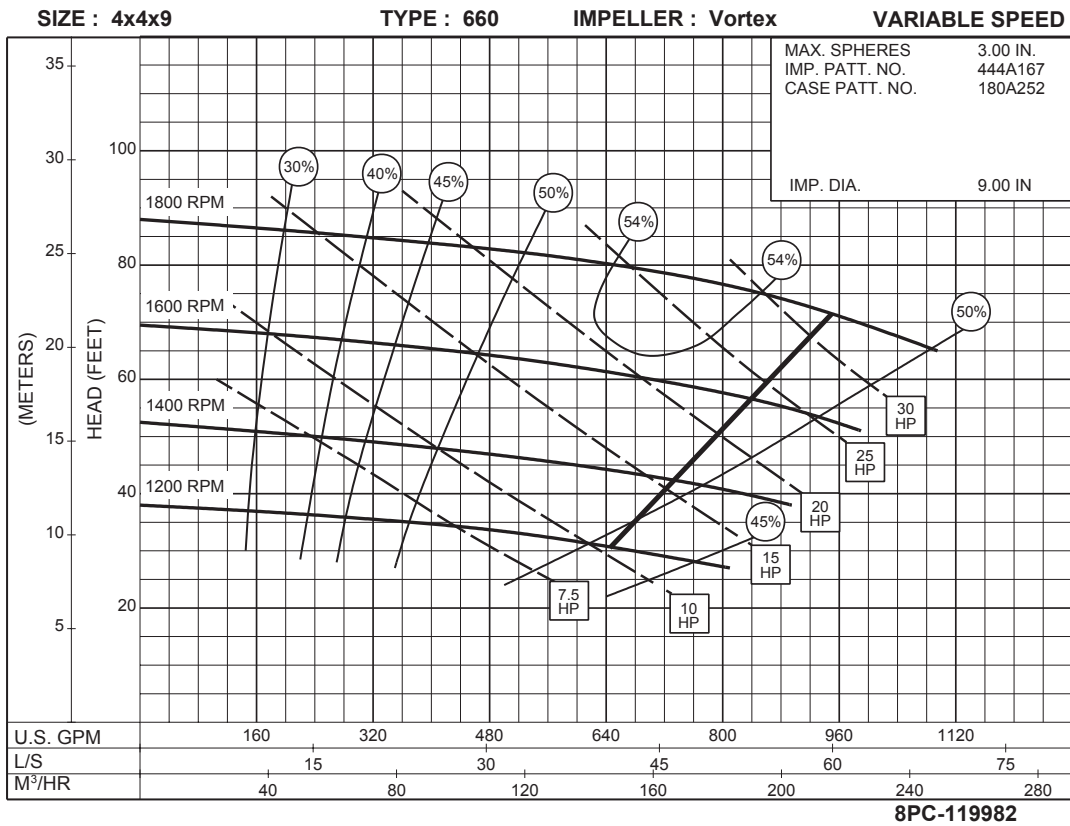

VORTEX IMPELLER

SIZE : 3x3x12 TYPE : 660 IMPELLER : Vortex VARIABLE SPEED

**1800
TO
1200
RPM**

8PC-119977

SIZE : 3x3x12 TYPE : 660 IMPELLER : Vortex VARIABLE SPEED

**1200
TO
600
RPM**

8PC-119978

4 x 4 x 9 SERIES 660 VORTEX IMPELLER

4 x 4 x 12 SERIES 660

VORTEX IMPELLER

SIZE : 4x4x12 TYPE : 660 IMPELLER : Vortex VARIABLE SPEED

8PC-119987

**1800
TO
1200
RPM**

SIZE : 4x4x12 TYPE : 660 IMPELLER : Vortex VARIABLE SPEED

8PC-119988

**1200
TO
600
RPM**

6 x 6 x 12 SERIES 660

VORTEX IMPELLER

**1800
TO
1200
RPM**

**1200
TO
600
RPM**

6 x 6 x 15 SERIES 660

VORTEX IMPELLER

SIZE : 6x6x15 TYPE : 660 IMPELLER : Vortex VARIABLE SPEED

8PC-119997

**1200
TO
900
RPM**

SIZE : 6x6x15 TYPE : 660 IMPELLER : Vortex VARIABLE SPEED

8PC-119998

**900
TO
500
RPM**