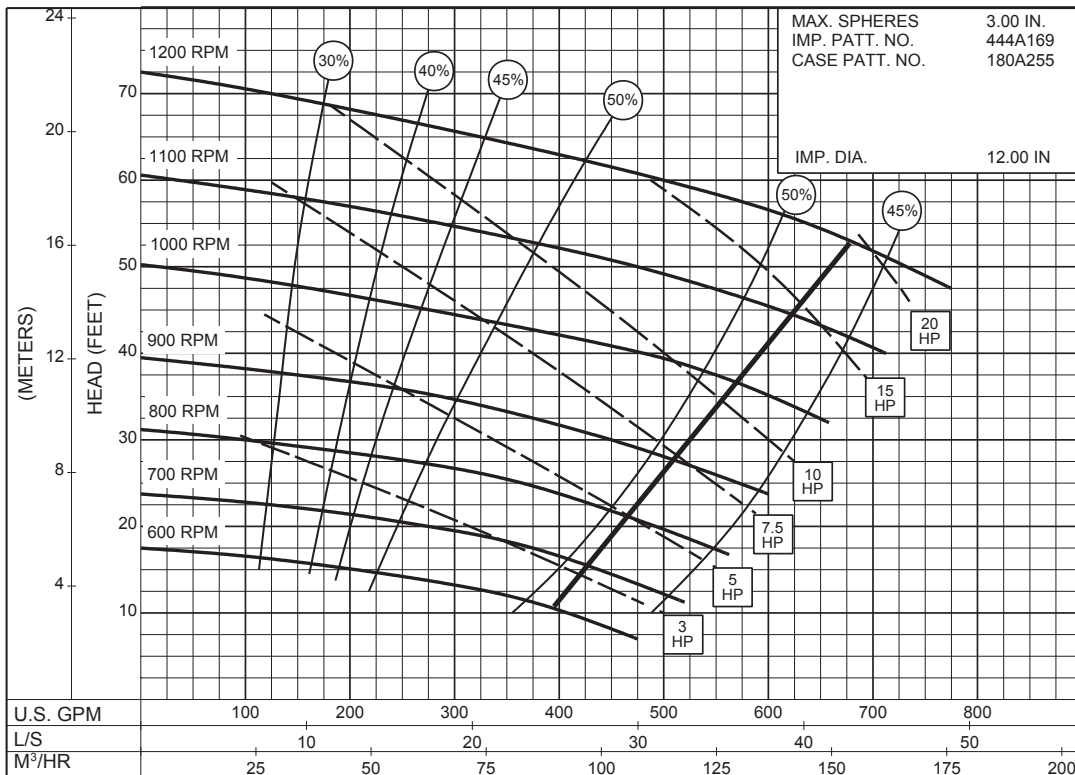

VORTEX IMPELLER

SIZE : 3x3x12 TYPE : 660 IMPELLER : Vortex VARIABLE SPEED

**1800
TO
1200
RPM**

8PC-119977

SIZE : 3x3x12 TYPE : 660 IMPELLER : Vortex VARIABLE SPEED

**1200
TO
600
RPM**

8PC-119978

4 x 4 x 9 SERIES 660 VORTEX IMPELLER

4 x 4 x 12 SERIES 660

VORTEX IMPELLER

SIZE : 4x4x12 TYPE : 660 IMPELLER : Vortex VARIABLE SPEED

8PC-119987

**1800
TO
1200
RPM**

SIZE : 4x4x12 TYPE : 660 IMPELLER : Vortex VARIABLE SPEED

8PC-119988

**1200
TO
600
RPM**

6 x 6 x 12 SERIES 660

VORTEX IMPELLER

**1800
TO
1200
RPM**

**1200
TO
600
RPM**

6 x 6 x 15 SERIES 660

VORTEX IMPELLER

SIZE : 6x6x15 TYPE : 660 IMPELLER : Vortex VARIABLE SPEED

8PC-119997

**1200
TO
900
RPM**

SIZE : 6x6x15 TYPE : 660 IMPELLER : Vortex VARIABLE SPEED

8PC-119998

**900
TO
500
RPM**