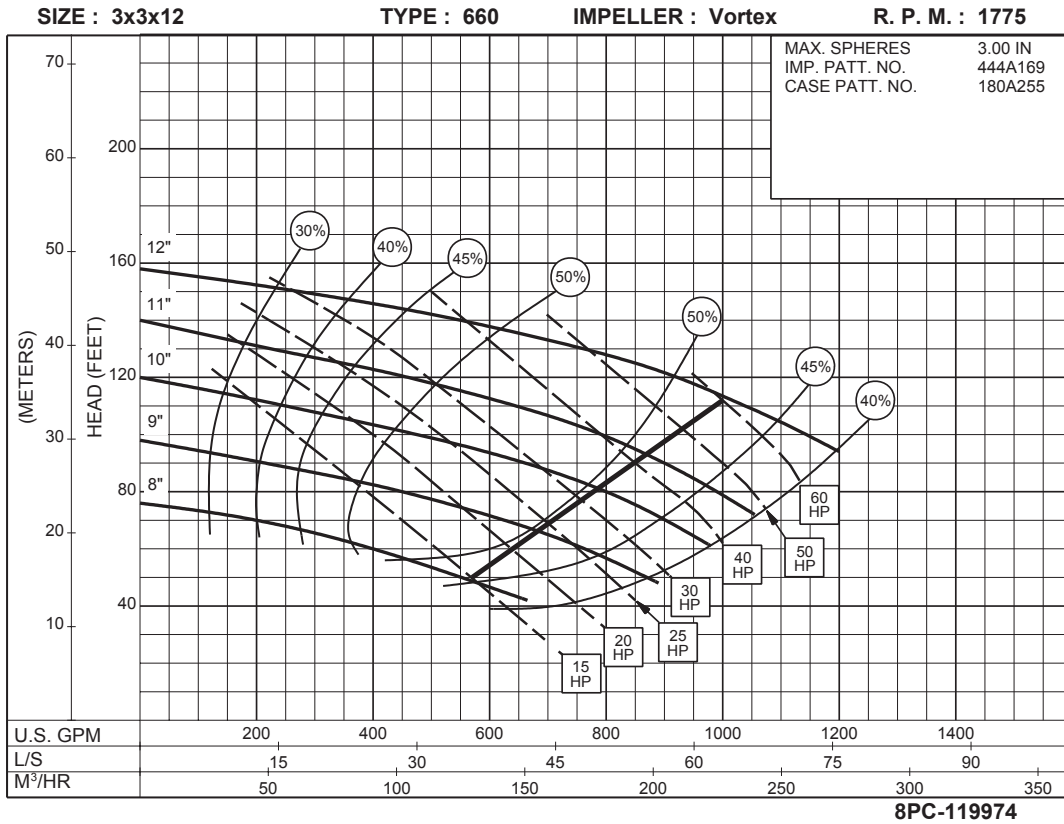

3 x 3 x 9 SERIES 660 VORTEX IMPELLER

3 x 3 x 9 SERIES 660

VORTEX IMPELLER

SIZE : 3x3x9 TYPE : 660 IMPELLER : Vortex R. P. M. : 885

MAX. SPHERES 3.00 IN
IMP. PATT. NO. 444A168
CASE PATT. NO. 180A253

8PC-119971

885
RPM

3 x 3 x 12
SERIES 660
 VORTEX IMPELLER

3 x 3 x 12 SERIES 660

VORTEX IMPELLER

SIZE : 3x3x12 TYPE : 660 IMPELLER : Vortex R. P. M. : 885

MAX. SPHERES 3.00 IN
IMP. PATT. NO. 444A169
CASE PATT. NO. 180A255

8PC-119976

885
RPM

4 x 4 x 9 SERIES 660 VORTEX IMPELLER

8PC-119979

8PC-119980

4 x 4 x 9 SERIES 660

VORTEX IMPELLER

SIZE : 4x4x9 TYPE : 660 IMPELLER : Vortex R. P. M. : 885

6 x 6 x 15 SERIES 660

VORTEX IMPELLER

SIZE : 6x6x15

TYPE : 660

IMPELLER : Vortex

R. P. M. : 710

MAX. SPHERES	6.00 IN
IMP. PATT. NO.	444A172
CASE PATT. NO.	180A258

710
RPM