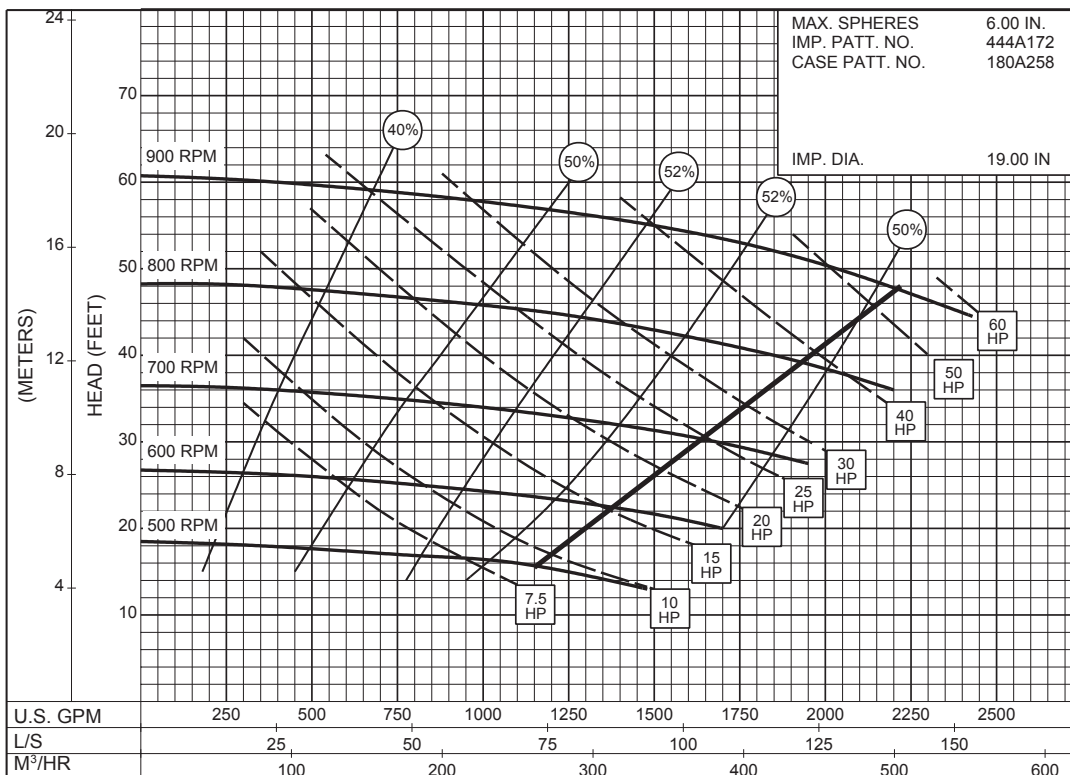

4 x 4 x 12 SERIES 660

VORTEX IMPELLER

SIZE : 4x4x12 TYPE : 660 IMPELLER : Vortex VARIABLE SPEED

8PC-119987

**1800
TO
1200
RPM**

SIZE : 4x4x12 TYPE : 660 IMPELLER : Vortex VARIABLE SPEED

8PC-119988

**1200
TO
600
RPM**

6 x 6 x 12 SERIES 660

VORTEX IMPELLER

**1800
TO
1200
RPM**

**1200
TO
600
RPM**

6 x 6 x 15 SERIES 660

VORTEX IMPELLER

SIZE : 6x6x15 TYPE : 660 IMPELLER : Vortex VARIABLE SPEED

8PC-119997

**1200
TO
900
RPM**

SIZE : 6x6x15 TYPE : 660 IMPELLER : Vortex VARIABLE SPEED

8PC-119998

**900
TO
500
RPM**