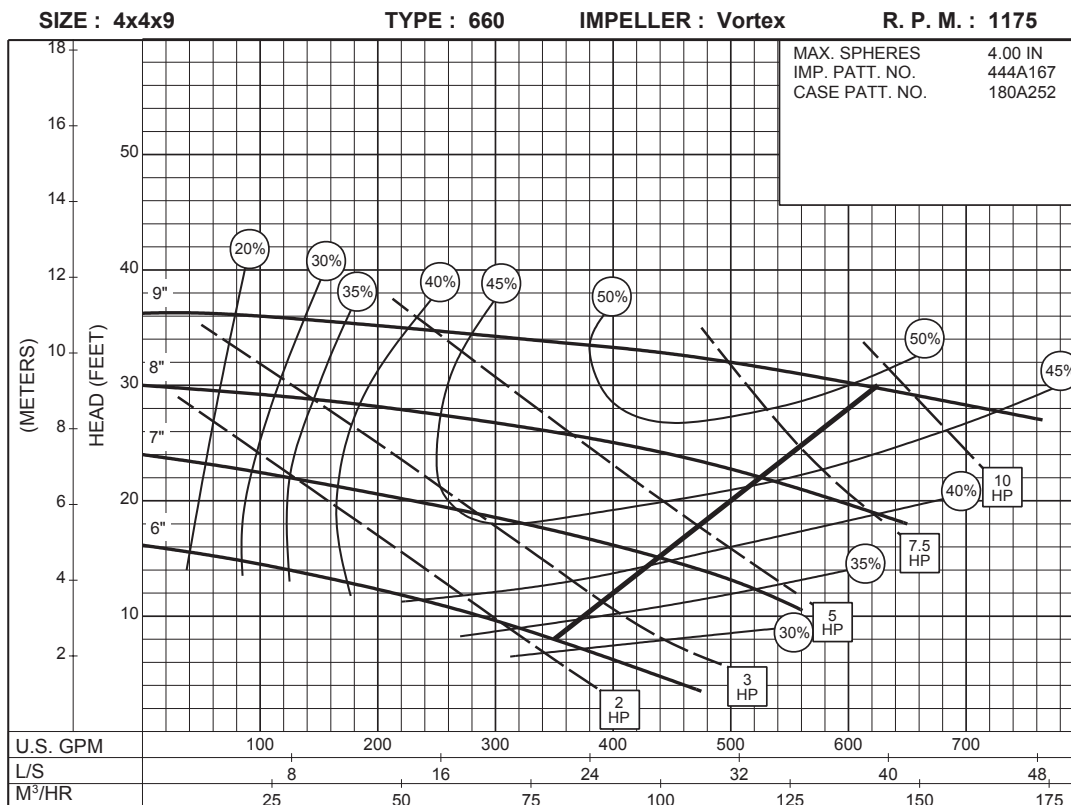

3 x 3 x 9 SERIES 660 VORTEX IMPELLER

3 x 3 x 9 SERIES 660

VORTEX IMPELLER

SIZE : 3x3x9 TYPE : 660 IMPELLER : Vortex R. P. M. : 885

MAX. SPHERES 3.00 IN
IMP. PATT. NO. 444A168
CASE PATT. NO. 180A253

8PC-119971

885
RPM

3 x 3 x 12
SERIES 660
 VORTEX IMPELLER

3 x 3 x 12 SERIES 660

VORTEX IMPELLER

SIZE : 3x3x12 TYPE : 660 IMPELLER : Vortex R. P. M. : 885

MAX. SPHERES 3.00 IN
IMP. PATT. NO. 444A169
CASE PATT. NO. 180A255

8PC-119976

885
RPM

4 x 4 x 9 SERIES 660 VORTEX IMPELLER

8PC-119979

8PC-119980

4 x 4 x 9 SERIES 660

VORTEX IMPELLER

SIZE : 4x4x9 TYPE : 660 IMPELLER : Vortex R. P. M. : 885

4 x 4 x 12 SERIES 660

VORTEX IMPELLER

SIZE : 4x4x12 TYPE : 660 IMPELLER : Vortex VARIABLE SPEED

8PC-119987

**1800
TO
1200
RPM**

SIZE : 4x4x12 TYPE : 660 IMPELLER : Vortex VARIABLE SPEED

8PC-119988

**1200
TO
600
RPM**