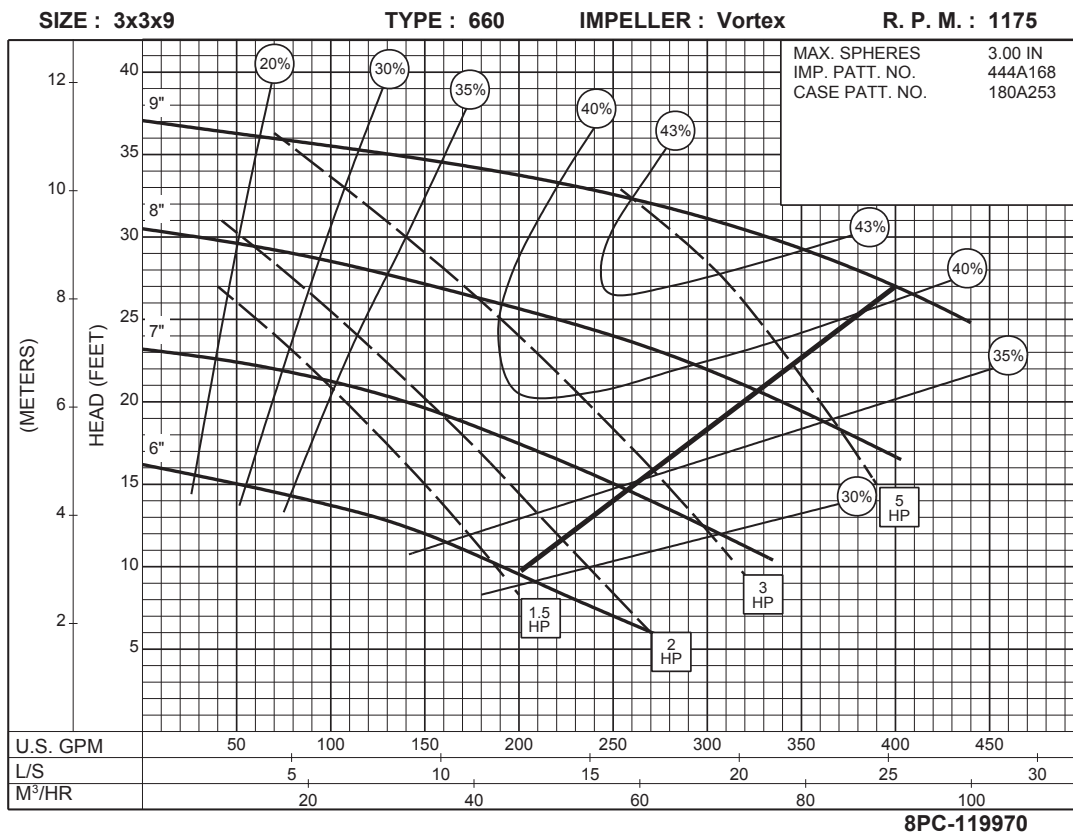

3 x 3 x 9 SERIES 660 VORTEX IMPELLER

3 x 3 x 9 SERIES 660

VORTEX IMPELLER

SIZE : 3x3x9 TYPE : 660 IMPELLER : Vortex R. P. M. : 885

MAX. SPHERES 3.00 IN
IMP. PATT. NO. 444A168
CASE PATT. NO. 180A253

8PC-119971

885
RPM

3 x 3 x 12
SERIES 660
 VORTEX IMPELLER

3 x 3 x 12 SERIES 660

VORTEX IMPELLER

SIZE : 3x3x12 TYPE : 660 IMPELLER : Vortex R. P. M. : 885

MAX. SPHERES 3.00 IN
IMP. PATT. NO. 444A169
CASE PATT. NO. 180A255

8PC-119976

885
RPM

4 x 4 x 9 SERIES 660 VORTEX IMPELLER

8PC-119979

8PC-119980

4 x 4 x 9 SERIES 660

VORTEX IMPELLER

SIZE : 4x4x9 TYPE : 660 IMPELLER : Vortex R. P. M. : 885

MAX. SPHERES 4.00 IN
IMP. PATT. NO. 444A167
CASE PATT. NO. 180A252

885
RPM

8PC-119980

4 x 4 x 12 SERIES 660 VORTEX IMPELLER

4 x 4 x 12 SERIES 660

VORTEX IMPELLER

SIZE : 4x4x12 TYPE : 660 IMPELLER : Vortex R. P. M. : 885