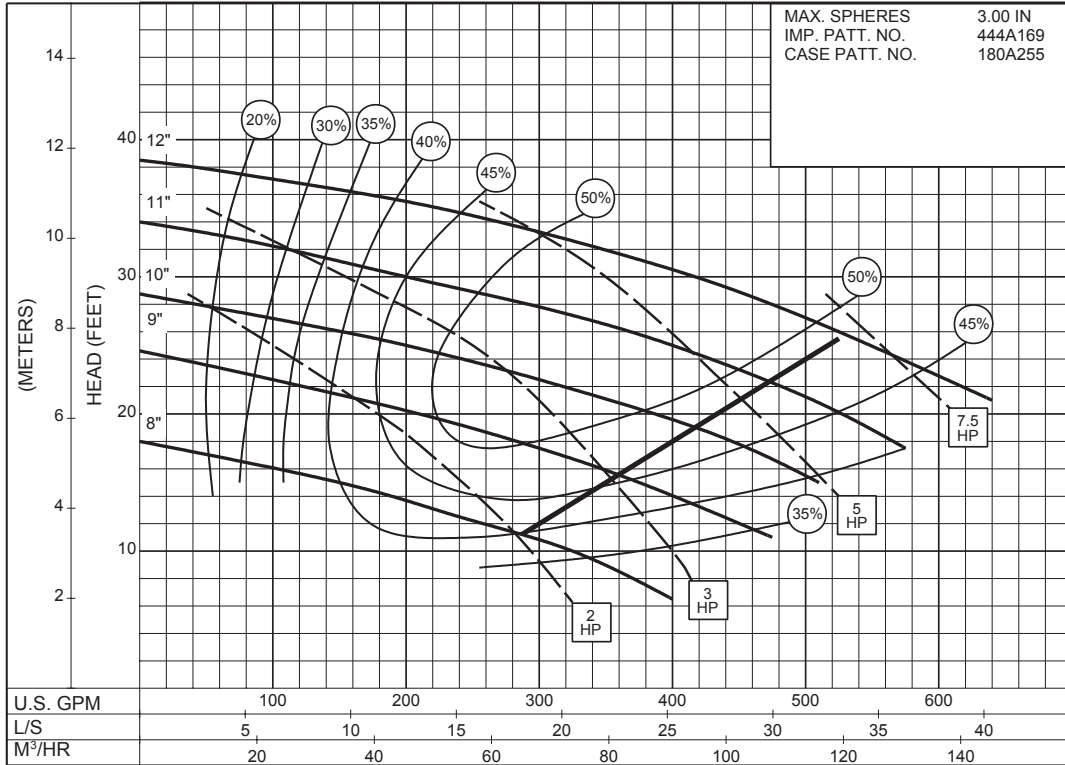

3 x 3 x 9 SERIES 660 VORTEX IMPELLER

3 x 3 x 9 SERIES 660

VORTEX IMPELLER

SIZE : 3x3x9 TYPE : 660 IMPELLER : Vortex R. P. M. : 885

MAX. SPHERES 3.00 IN
IMP. PATT. NO. 444A168
CASE PATT. NO. 180A253

8PC-119971

885
RPM

3 x 3 x 12
SERIES 660
 VORTEX IMPELLER

3 x 3 x 12 SERIES 660

VORTEX IMPELLER

SIZE : 3x3x12 TYPE : 660 IMPELLER : Vortex R. P. M. : 885

MAX. SPHERES 3.00 IN
IMP. PATT. NO. 444A169
CASE PATT. NO. 180A255

8PC-119976

885
RPM

4 x 4 x 9 SERIES 660 VORTEX IMPELLER

8PC-119979

8PC-119980

4 x 4 x 9 SERIES 660

VORTEX IMPELLER

SIZE : 4x4x9 TYPE : 660 IMPELLER : Vortex R. P. M. : 885

4 x 4 x 12 SERIES 660

VORTEX IMPELLER

SIZE : 4x4x12 TYPE : 660 IMPELLER : Vortex VARIABLE SPEED

8PC-119987

**1800
TO
1200
RPM**

SIZE : 4x4x12 TYPE : 660 IMPELLER : Vortex VARIABLE SPEED

8PC-119988

**1200
TO
600
RPM**