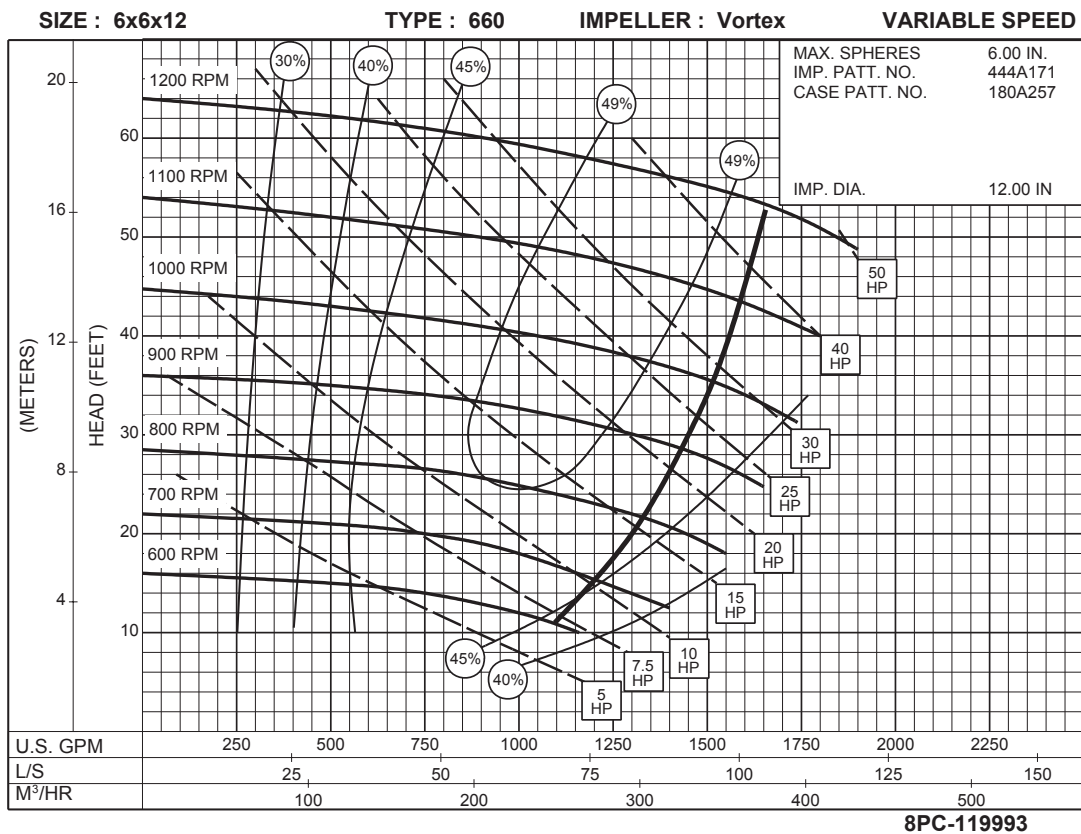

VORTEX IMPELLER

SIZE : 3x3x12 TYPE : 660 IMPELLER : Vortex VARIABLE SPEED

**1800
TO
1200
RPM**

8PC-119977

SIZE : 3x3x12 TYPE : 660 IMPELLER : Vortex VARIABLE SPEED

**1200
TO
600
RPM**

8PC-119978

4 x 4 x 9 SERIES 660 VORTEX IMPELLER

4 x 4 x 12 SERIES 660

VORTEX IMPELLER

SIZE : 4x4x12 TYPE : 660 IMPELLER : Vortex VARIABLE SPEED

8PC-119987

**1800
TO
1200
RPM**

SIZE : 4x4x12 TYPE : 660 IMPELLER : Vortex VARIABLE SPEED

8PC-119988

**1200
TO
600
RPM**

6 x 6 x 12 SERIES 660

VORTEX IMPELLER

**1800
TO
1200
RPM**

**1200
TO
600
RPM**

6 x 6 x 15 SERIES 660

VORTEX IMPELLER

SIZE : 6x6x15 TYPE : 660 IMPELLER : Vortex VARIABLE SPEED

8PC-119997