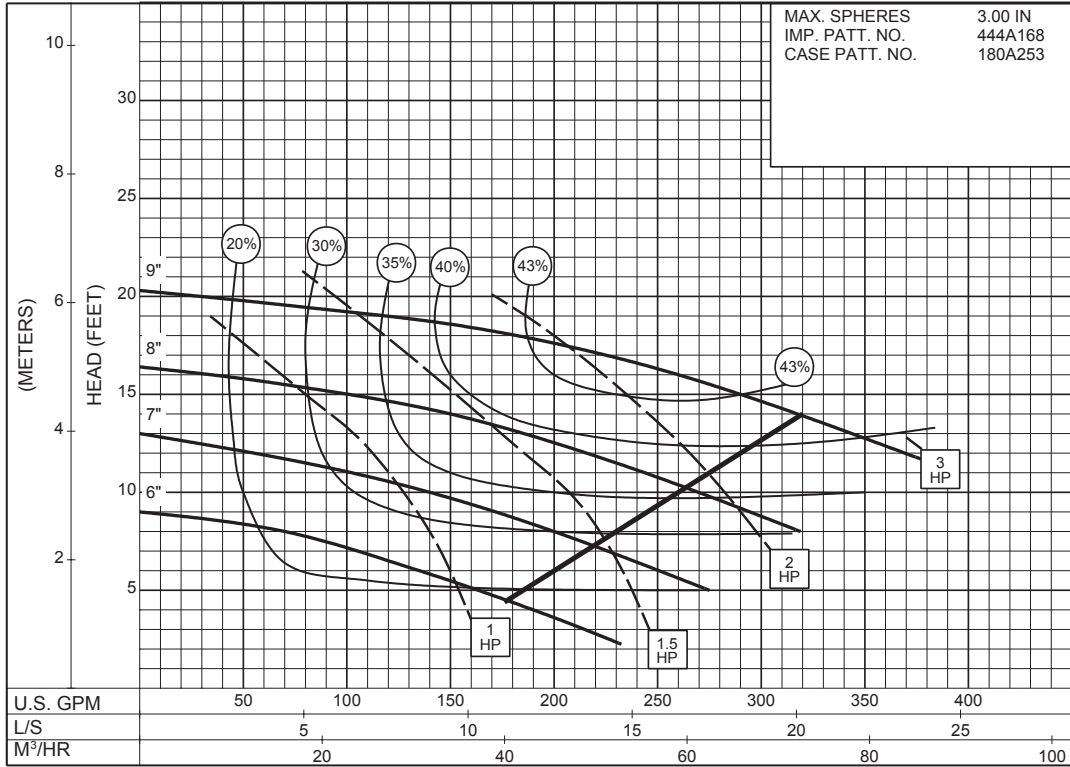

3 x 3 x 9 SERIES 660 VORTEX IMPELLER

3 x 3 x 9 SERIES 660

VORTEX IMPELLER

SIZE : 3x3x9 TYPE : 660 IMPELLER : Vortex R. P. M. : 885

MAX. SPHERES 3.00 IN
IMP. PATT. NO. 444A168
CASE PATT. NO. 180A253

8PC-119971

885
RPM

3 x 3 x 12
SERIES 660
 VORTEX IMPELLER

3 x 3 x 12 SERIES 660

VORTEX IMPELLER

SIZE : 3x3x12 TYPE : 660 IMPELLER : Vortex R. P. M. : 885

MAX. SPHERES 3.00 IN
IMP. PATT. NO. 444A169
CASE PATT. NO. 180A255

8PC-119976

885
RPM

4 x 4 x 9 SERIES 660 VORTEX IMPELLER

8PC-119979

8PC-119980

4 x 4 x 9 SERIES 660

VORTEX IMPELLER

SIZE : 4x4x9 TYPE : 660 IMPELLER : Vortex R. P. M. : 885

6 x 6 x 12 SERIES 660

VORTEX IMPELLER

**1800
TO
1200
RPM**

**1200
TO
600
RPM**

6 x 6 x 15 SERIES 660

VORTEX IMPELLER

SIZE : 6x6x15 TYPE : 660 IMPELLER : Vortex VARIABLE SPEED

8PC-119997