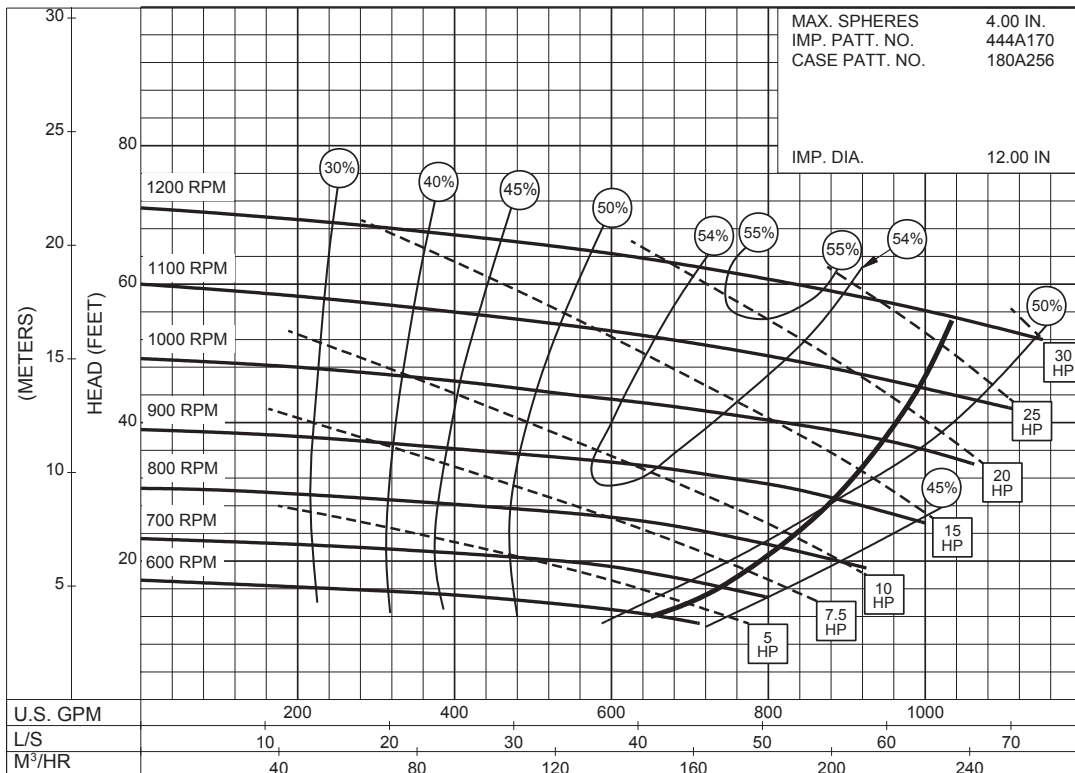

VORTEX IMPELLER

SIZE : 3x3x12 TYPE : 660 IMPELLER : Vortex VARIABLE SPEED

**1800
TO
1200
RPM**

8PC-119977

SIZE : 3x3x12 TYPE : 660 IMPELLER : Vortex VARIABLE SPEED

**1200
TO
600
RPM**

8PC-119978

4 x 4 x 9 SERIES 660 VORTEX IMPELLER

4 x 4 x 12 SERIES 660

VORTEX IMPELLER

SIZE : 4x4x12 TYPE : 660 IMPELLER : Vortex VARIABLE SPEED

8PC-119987

**1800
TO
1200
RPM**

SIZE : 4x4x12 TYPE : 660 IMPELLER : Vortex VARIABLE SPEED

8PC-119988

**1200
TO
600
RPM**

6 x 6 x 12 SERIES 660

VORTEX IMPELLER

**1800
TO
1200
RPM**

**1200
TO
600
RPM**

6 x 6 x 15 SERIES 660

VORTEX IMPELLER

SIZE : 6x6x15 TYPE : 660 IMPELLER : Vortex VARIABLE SPEED

8PC-119997

**1200
TO
900
RPM**

SIZE : 6x6x15 TYPE : 660 IMPELLER : Vortex VARIABLE SPEED

8PC-119998

**900
TO
500
RPM**