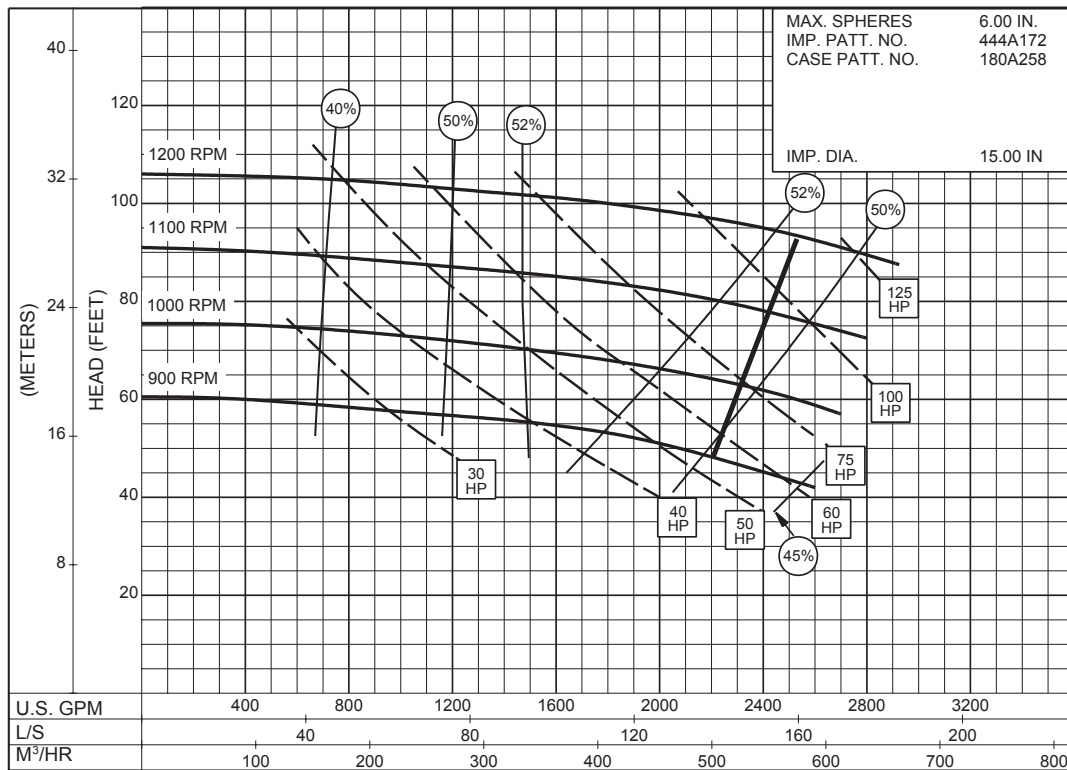

4 x 4 x 12 SERIES 660

VORTEX IMPELLER

SIZE : 4x4x12 TYPE : 660 IMPELLER : Vortex VARIABLE SPEED

8PC-119987

**1800
TO
1200
RPM**

SIZE : 4x4x12 TYPE : 660 IMPELLER : Vortex VARIABLE SPEED

8PC-119988

**1200
TO
600
RPM**

6 x 6 x 12 SERIES 660

VORTEX IMPELLER

**1800
TO
1200
RPM**

**1200
TO
600
RPM**

6 x 6 x 15 SERIES 660

VORTEX IMPELLER

SIZE : 6x6x15 TYPE : 660 IMPELLER : Vortex VARIABLE SPEED

8PC-119997

**1200
TO
900
RPM**

SIZE : 6x6x15 TYPE : 660 IMPELLER : Vortex VARIABLE SPEED

8PC-119998

**900
TO
500
RPM**