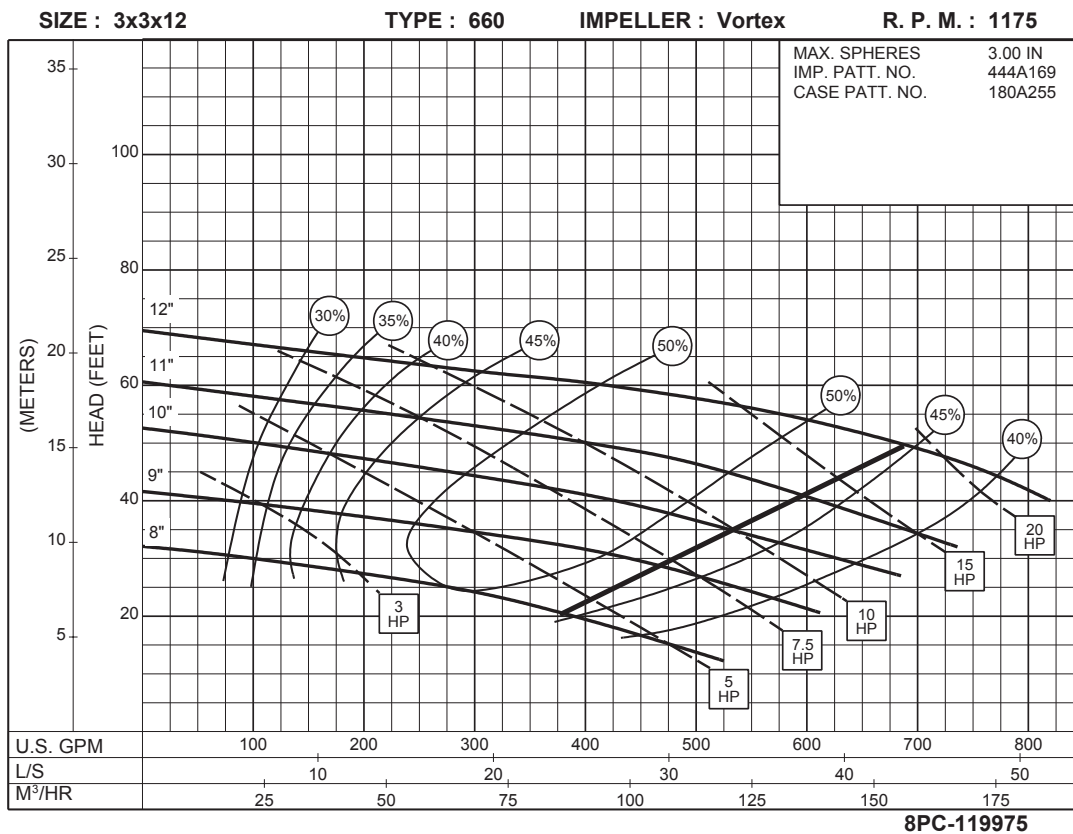

3 x 3 x 9 SERIES 660 VORTEX IMPELLER

3 x 3 x 9 SERIES 660

VORTEX IMPELLER

SIZE : 3x3x9 TYPE : 660 IMPELLER : Vortex R. P. M. : 885

MAX. SPHERES 3.00 IN
IMP. PATT. NO. 444A168
CASE PATT. NO. 180A253

8PC-119971

885
RPM

3 x 3 x 12
SERIES 660
 VORTEX IMPELLER

3 x 3 x 12 SERIES 660

VORTEX IMPELLER

SIZE : 3x3x12 TYPE : 660 IMPELLER : Vortex R. P. M. : 885

MAX. SPHERES 3.00 IN
IMP. PATT. NO. 444A169
CASE PATT. NO. 180A255

8PC-119976

885
RPM

4 x 4 x 9 SERIES 660 VORTEX IMPELLER

8PC-119979

8PC-119980

4 x 4 x 9 SERIES 660

VORTEX IMPELLER

SIZE : 4x4x9 TYPE : 660 IMPELLER : Vortex R. P. M. : 885

6 x 6 x 15 SERIES 660

VORTEX IMPELLER

SIZE : 6x6x15

TYPE : 660

IMPELLER : Vortex

R. P. M. : 710

MAX. SPHERES	6.00 IN
IMP. PATT. NO.	444A172
CASE PATT. NO.	180A258

710
RPM